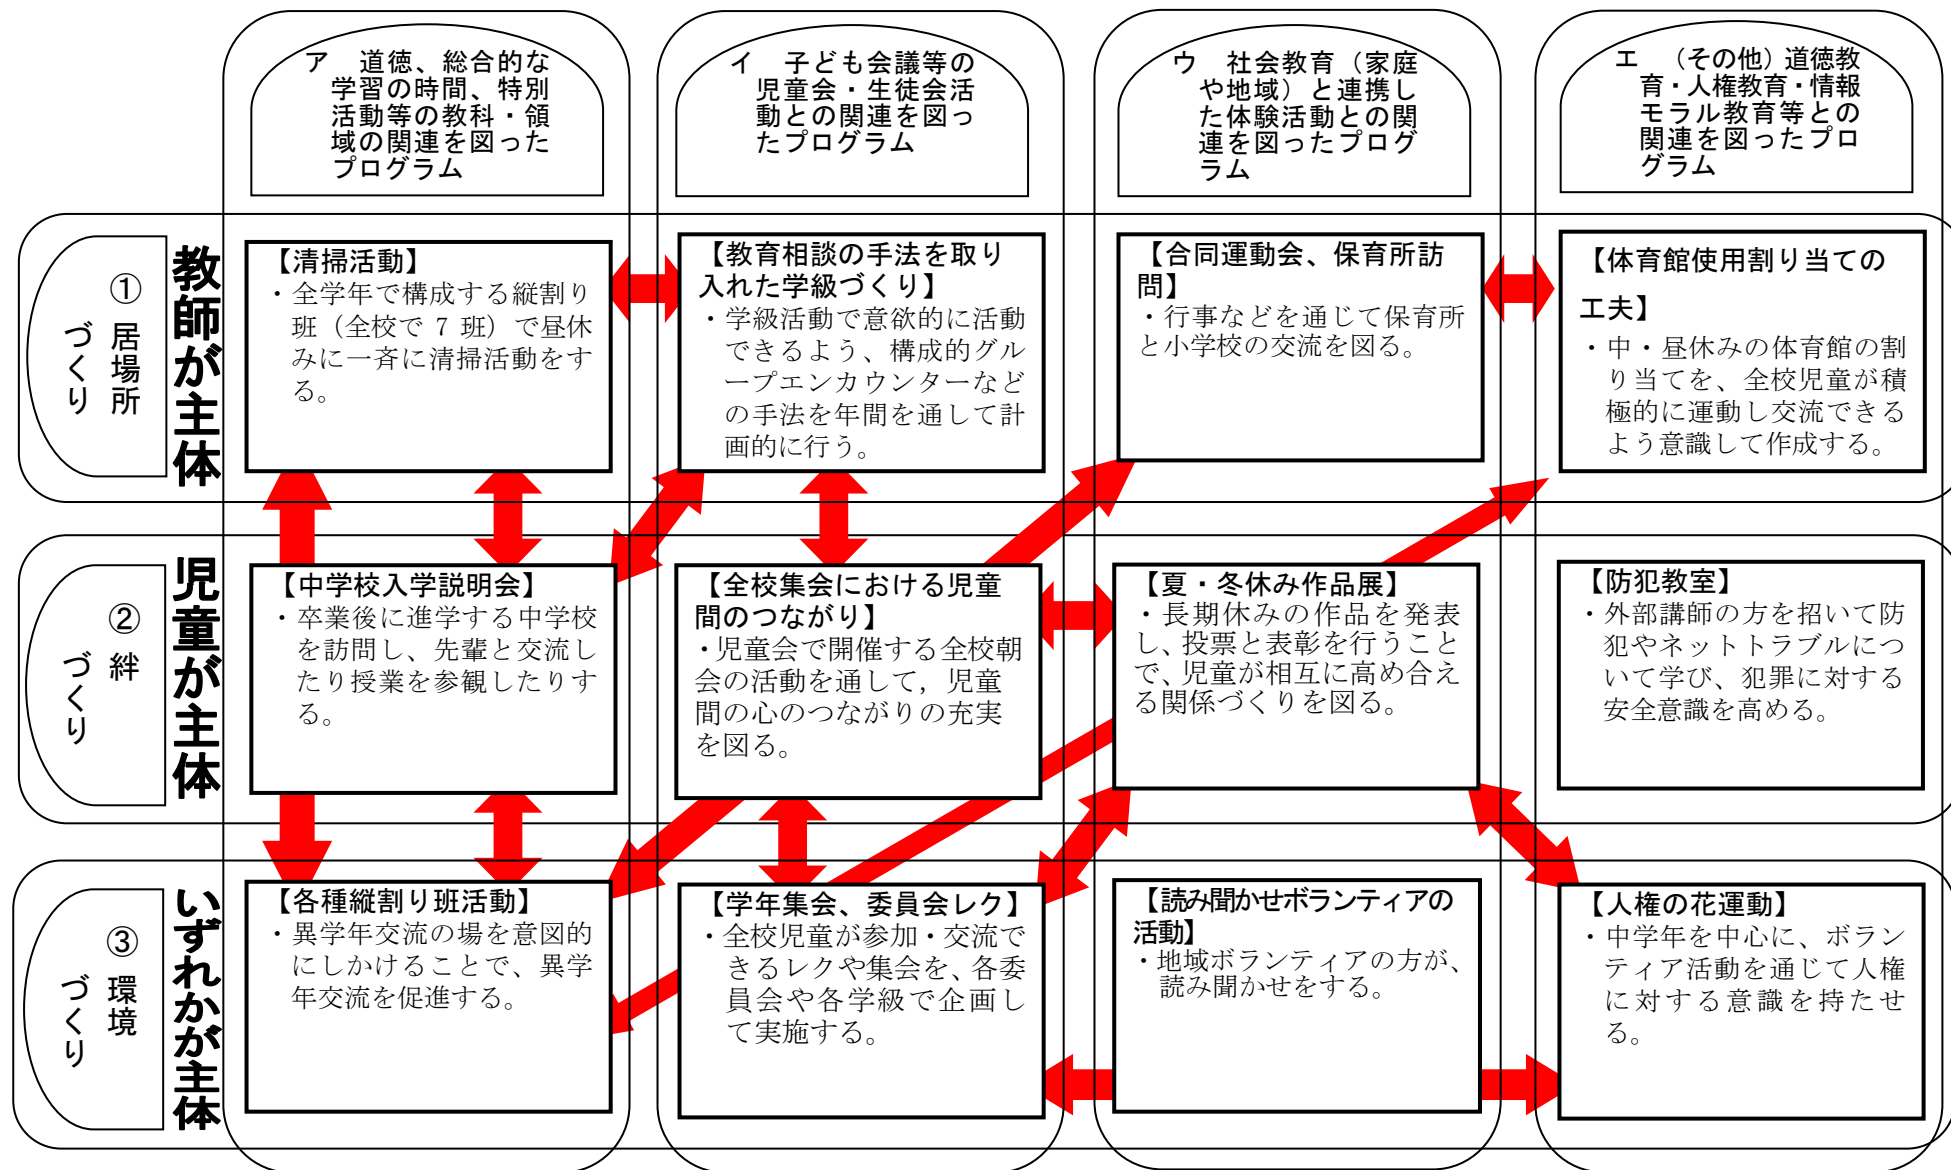

いじめ未然防止モデルプログラム 活動例のマトリクス

学校名 西興部村立西興部小学校

←→ は、活動のつながりを示しています。