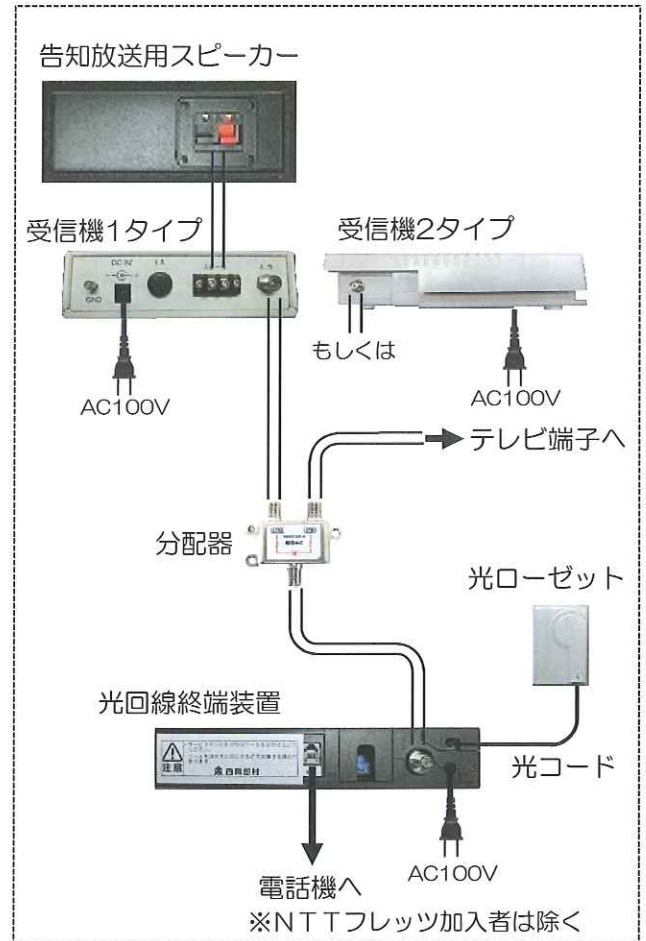

「マルチメディア宅内機器」は西興部村専用の機器です。
 取扱いは、本マニュアル説明書の使用方法に従って正しく操作してください。

各部の名前と説明

配線接続図

取扱いの注意

- ・写真は「基本設置パターン」です。お客様の設置状況によって異なる場合もあります。
(写真はガラスを外した状態で撮影しています)
- ・収納ラックはガラス扉ですので、扱いの際は十分注意しご使用ください。
- ・故障の原因となりますので、収納ラックにつながっている電源コードは壁のコンセントから抜かないでください。
- ・お出かけの際や就寝時にも故障の原因となりますので、住宅の電源ブレーカーは切らないようにお願いします。