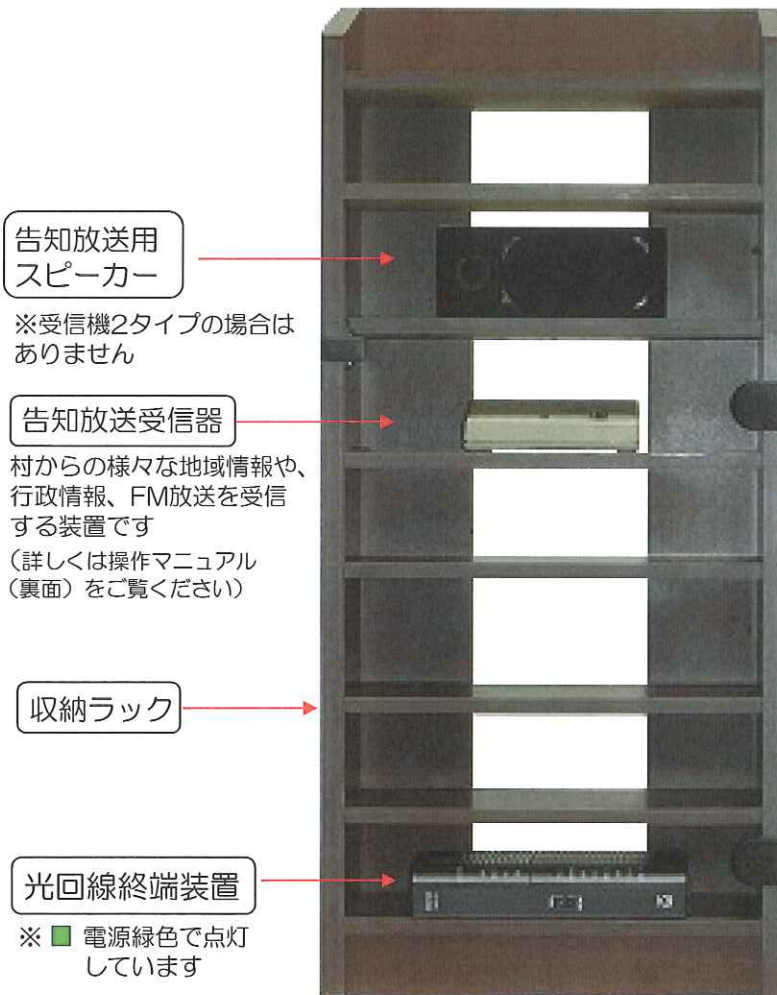

「マルチメディア宅内機器」は西興部村専用の機器です。
 取扱いは、本マニュアル説明書の使用方法に従って正しく操作してください。

各部の名前と説明

配線接続図

取扱いの注意

- ・写真は「基本設置パターン」です。お客様の設置状況によって異なる場合もあります。
(写真はガラスを外した状態で撮影しています)
- ・収納ラックはガラス扉ですので、扱いの際は十分注意しご使用ください。
- ・故障の原因となりますので、収納ラックにつながっている電源コードは壁のコンセントから抜かないでください。
- ・お出かけの際や就寝時にも故障の原因となりますので、住宅の電源ブレーカーは切らないようにお願いします。