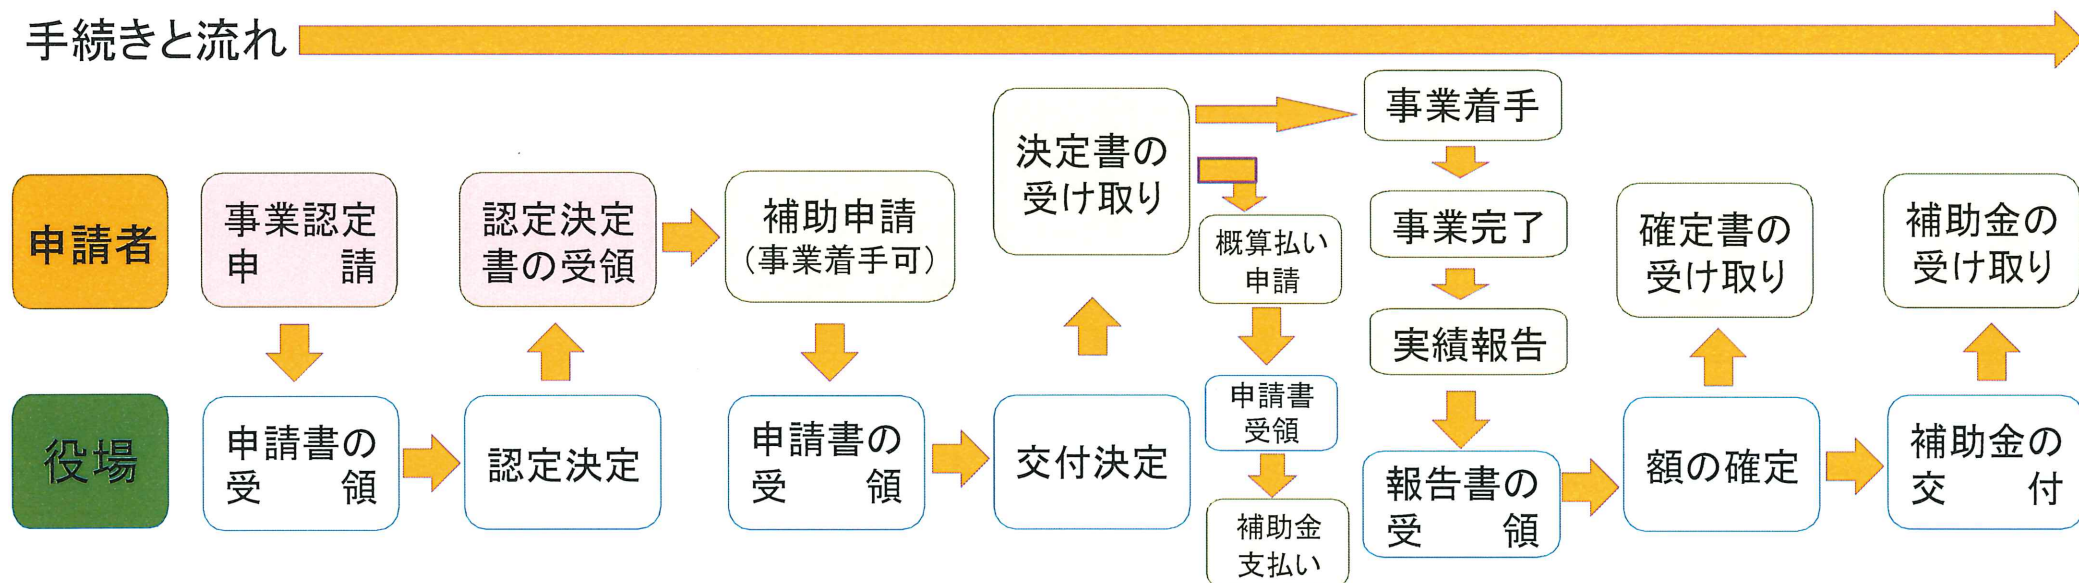

西興部村中小企業等ふるさと創造支援事業

支援事業の概要

「中小企業等ふるさと創造支援事業」は、地域の活性化及び産業の振興のため、起業をはじめとする新規事業の取り組みや調査研究、中小企業等の経営基盤強化への取り組みを支援する事業です。

事業の利用に当たり、事業の内容や手続きなど、不明な点などございましたら、ご遠慮なくご相談ください。

- 令和3年4月1日事業スタート（令和8年3月31日までの5年間）
- これまでの「起業家支援事業」は、本事業で継続します。
- 令和3年度に限り、事前着手を認めることとします。（事業認定以前の事業着手）

手続きと流れ

※これは、一般的な手続きと補助金を受け取るまでの流れです。変更や中止をする場合や、事業期間が2か年の場合は、ほかの手続きが必要になります。